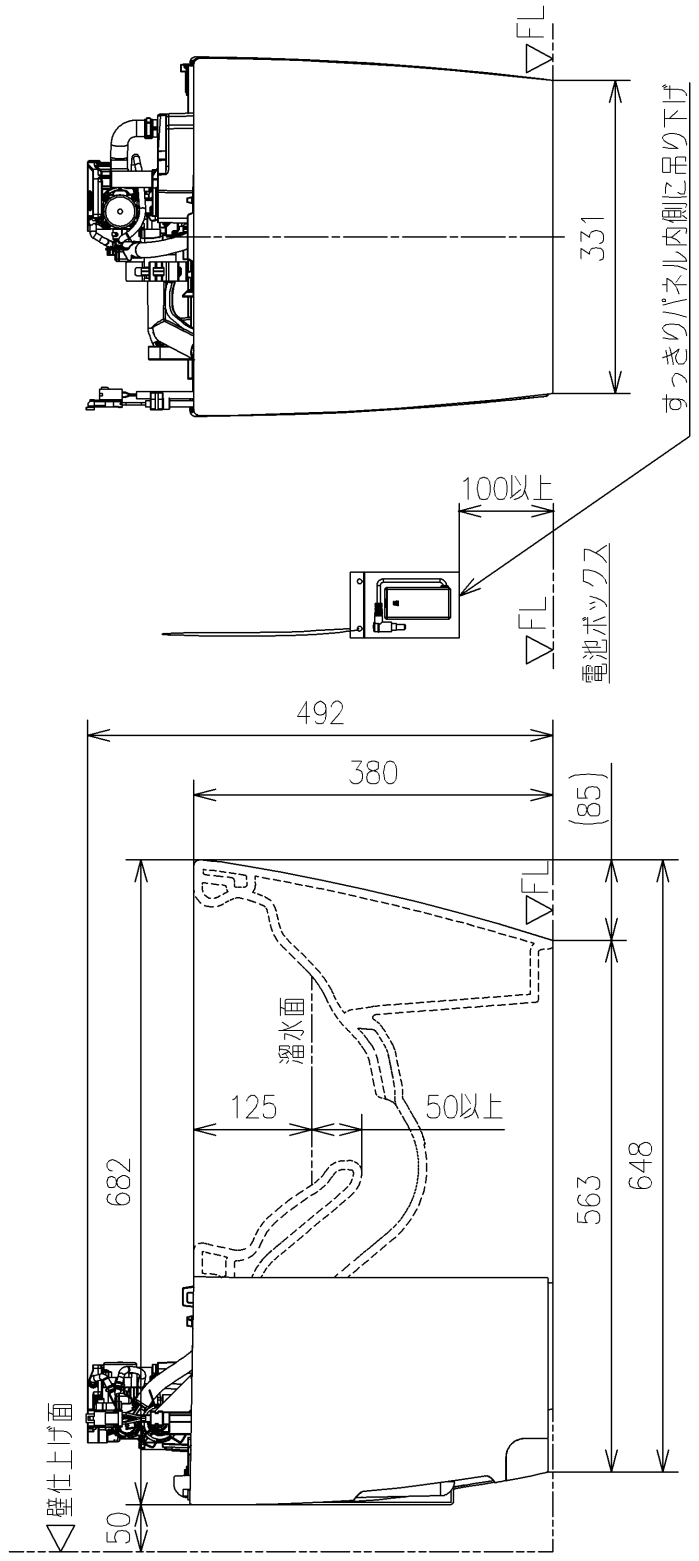

- <付属品>
 すっきりパネル x1
 電池ボックス x1

TOTO		UNIT mm	SCALE 1:8	DATE 2022-Sep-02	DRAWN keisuke.sakamaru
TITLE 床置床排水大便器(ネオレスト)					CHECKED tadahiko.inagaki
FLOOR-MOUNTED TOILET BOWL (NEOREST)					APPROVED masayuki.hayashi
REMARKS AH/RH/DH用、防露式					ITEM NUMBER CS989BD_Q

※日本販売品の衛生陶器の寸法許容差はJIS A5207に準ずる